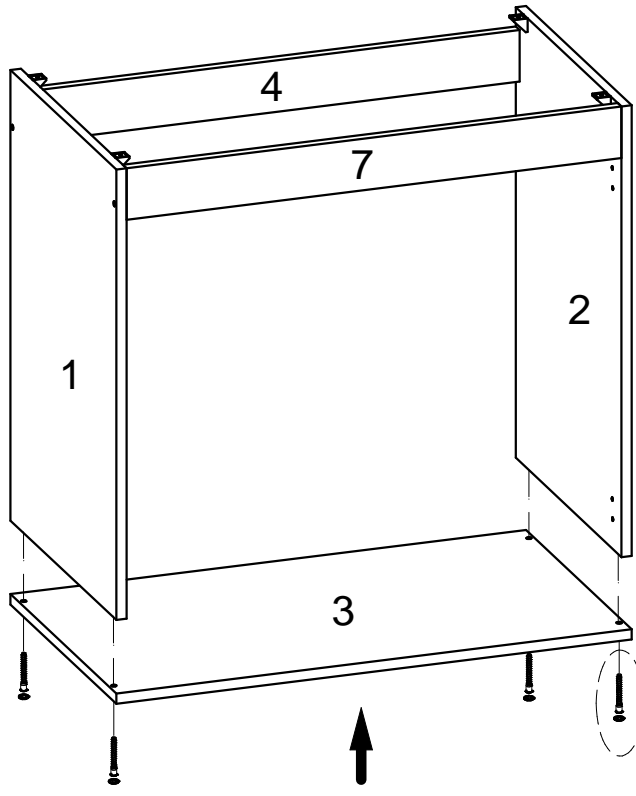

Кухня Денира DN№9 (600x715)

 Ø6,3x50 mm A1 x 8	 Ø12 mm A2 x 8	 4 mm A3 x 1	 Ø3x16 mm D1 x 20	 Ø4x16 mm D2 x 24
 Ø8x30 mm E x 2	 Ø1,6x25 mm F x 16	 Ø8x36 mm G x 4	 M x 4	 N x 4
 U x 4	 Y x 2			

Box

450x699x16 mm

450x699x16 mm

600x450x16 mm

568x80x16 mm

200x200x3 mm

568x80x16 mm

Fittings & Tools

1

2

3

D1 x 16

F x 16

N x 4

F

⚠ XX=YY≅90°

D1

4

D2 x 16

M.1 x 4

M.2 x 4

M.1

D2

D2

M.2

D2