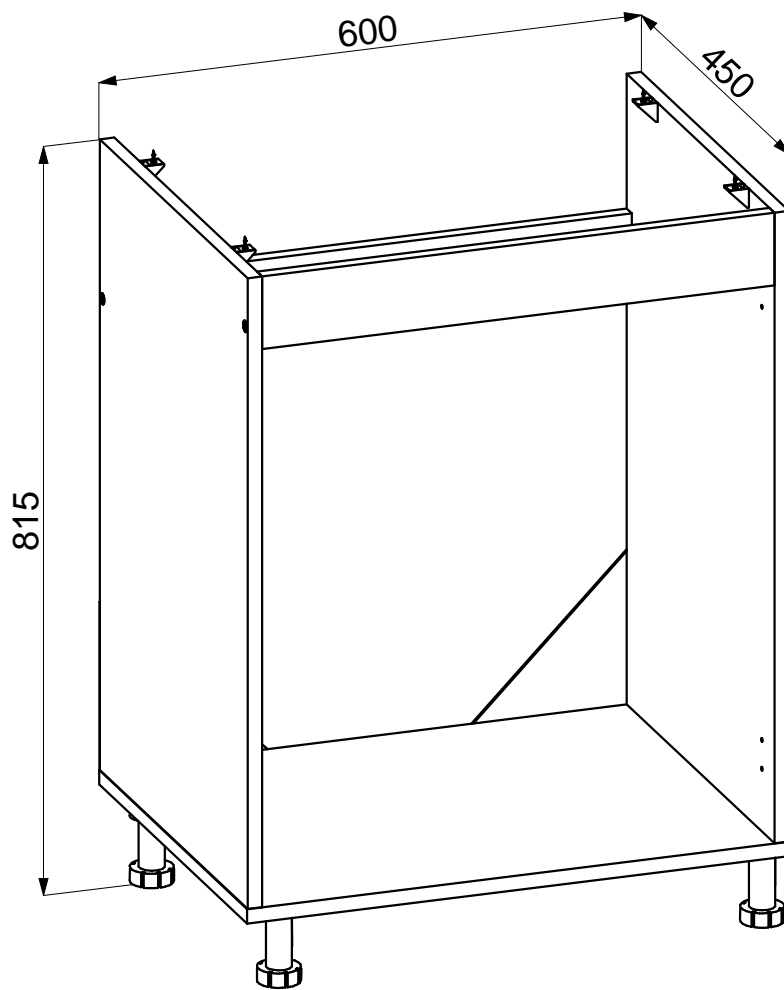

Кухня Денира DN№9 (600x715)

 Ø6,3x50 mm A1 x 8	 Ø12 mm A2 x 8	 4 mm A3 x 1	 Ø3x16 mm D1 x 20	 Ø4x16 mm D2 x 24
 Ø8x30 mm E x 2	 Ø1,6x25 mm F x 16	 Ø8x36 mm G x 4	 M x 4	 N x 4
 U x 4	 Y x 2			

Box

450x699x16 mm

450x699x16 mm

600x450x16 mm

568x80x16 mm

200x200x3 mm

568x80x16 mm

Fittings & Tools

1

2

3

D1 x 16

F x 16

N x 4

F

⚠ XX=YY≅90°

D1

4

D2 x 16

M.1 x 4

M.2 x 4

M.1

D2

D2

M.2

D2