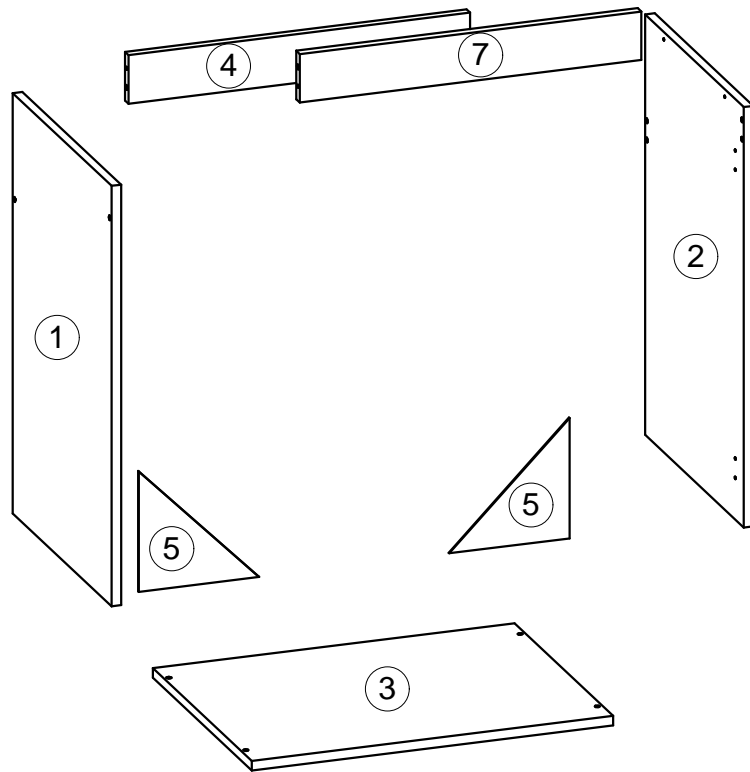

Кухня Денира DN№9 (600x715)

 Ø6,3x50 mm A1 x 8	 Ø12 mm A2 x 8	 4 mm A3 x 1	 Ø3x16 mm D1 x 20	 Ø4x16 mm D2 x 24
 Ø8x30 mm E x 2	 Ø1,6x25 mm F x 16	 Ø8x36 mm G x 4	 M x 4	 N x 4
 U x 4	 Y x 2			

Box

450x699x16 mm

450x699x16 mm

600x450x16 mm

568x80x16 mm

200x200x3 mm

568x80x16 mm

Fittings & Tools

1

2

3

D1 x 16

F x 16

N x 4

F

⚠ XX=YY≅90°

D1

4