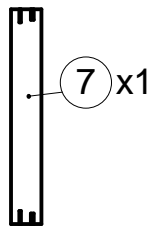

Кухня Денира DN№9 (600x715)

 Ø6,3x50 mm A1 x 8	 Ø12 mm A2 x 8	 4 mm A3 x 1	 Ø3x16 mm D1 x 20	 Ø4x16 mm D2 x 24
 Ø8x30 mm E x 2	 Ø1,6x25 mm F x 16	 Ø8x36 mm G x 4	 M x 4	 N x 4
 U x 4	 Y x 2			

Box

450x699x16 mm

450x699x16 mm

600x450x16 mm

568x80x16 mm

200x200x3 mm

568x80x16 mm

Fittings & Tools

1

2

3

D1 x 16

F x 16

N x 4

F

⚠ XX=YY≅90°

D1

4

D2 x 16

M.1 x 4

M.2 x 4

M.1

D2

D2

M.2

D2